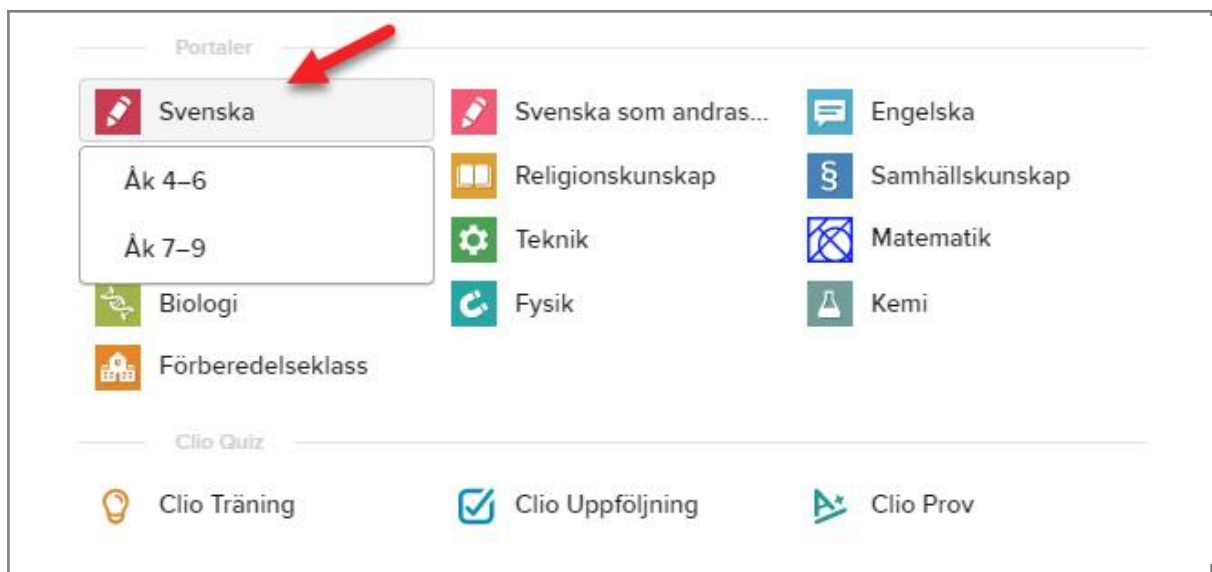

Hur navigerar jag mellan portaler?

Om du står i Mitt Clio

Om du loggat in på **Mitt Clio** klickar du på **Clio Universum** i vänstermenyn eller högst uppe på sidan. Där finns alla portaler du har tillgång till:

Klicka på portalens namn och välj sedan årskurs:

Om du står i en portal

Om du står i en portal klickar du på **Clio Universum** högst upp:

Sedan väljer du portal och årskurs: